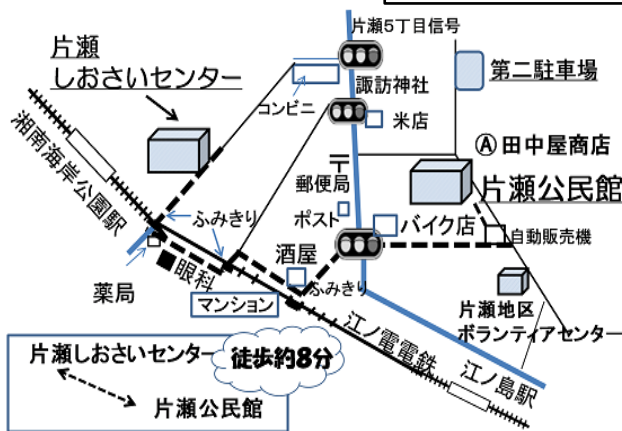

会場までの道順

【公民館からのお願い (本館・しおさい共通)】

- ・内容・場所は変更になる場合があります。
- ・お支払いは現金のみです。
- ・会場内はすべて禁酒・禁煙になります。
- ・飲食スペース以外での飲食はできません。
- ・模擬店は、売り切れ次第終了となります。あらかじめご了承ください。
- ・ペットを連れての入場はできません。
- ・ゴミは購入店舗にて回収いたします。
- ・駐輪スペースが少なくなっております。徒歩または公共交通機関での来館をお願いします。
- ・しおさいセンター館内は一部土足禁止の会場(体育室・トレーニング室・和室)があります。