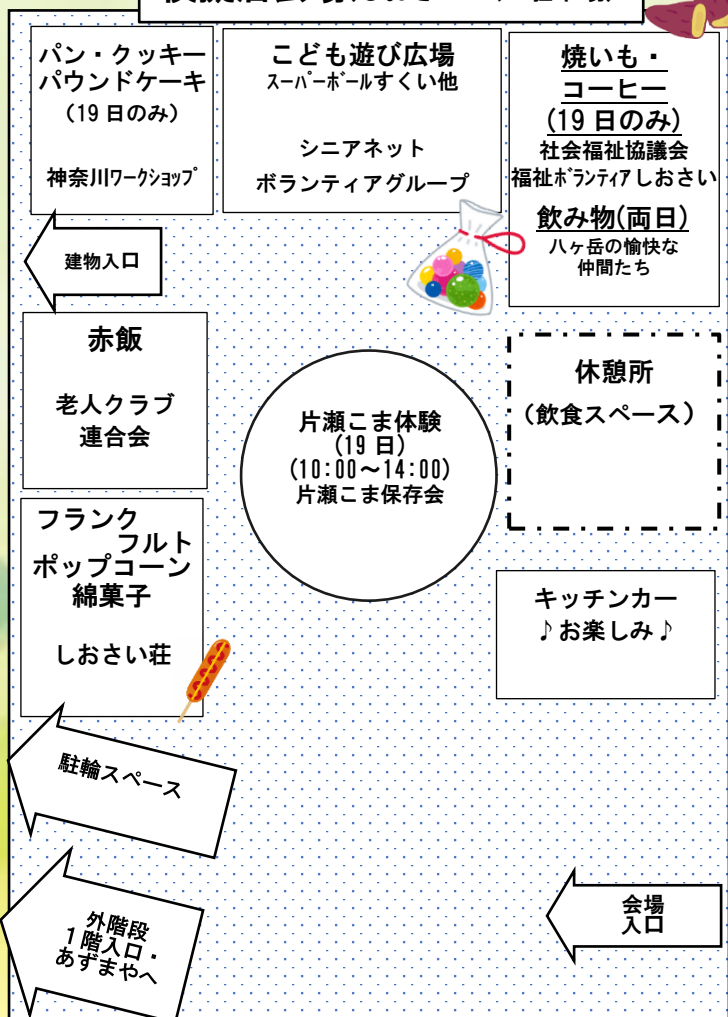

2024年 第45回片瀬地区

片瀬
しおさいセンター

ふれあいまつい

19(土)

20(日)

- ◆模擬店
  赤飯・ポップコーン・綿菓子
  パン&クッキー・子どもの遊び場
- ◆キッチンカー
- ◆展示
  活動紹介・作品展示・販売
- ◆あさがおプロジェクト
- ◆スタンプラリー

19(土)

- ◆西方祭典委員会によるお囃子
- ◆スポーツ・レクリエーション部会発表
- ◆模擬店
  パン・クッキーの販売
- ◆こま回し大会
- ◆おもちゃの病院

20(日)

- ◆ワークショップ
  色えんぴつで自分だけのカードをつくってみよう!
  レジンでオリジナルキーホルダー作り
- ◆富士見保育園・のぞみ幼稚園園児による発表
- ◆サークル共催
- ◆ふじキュンが来るよ!

模擬店会場(しおさいセンター駐車場)