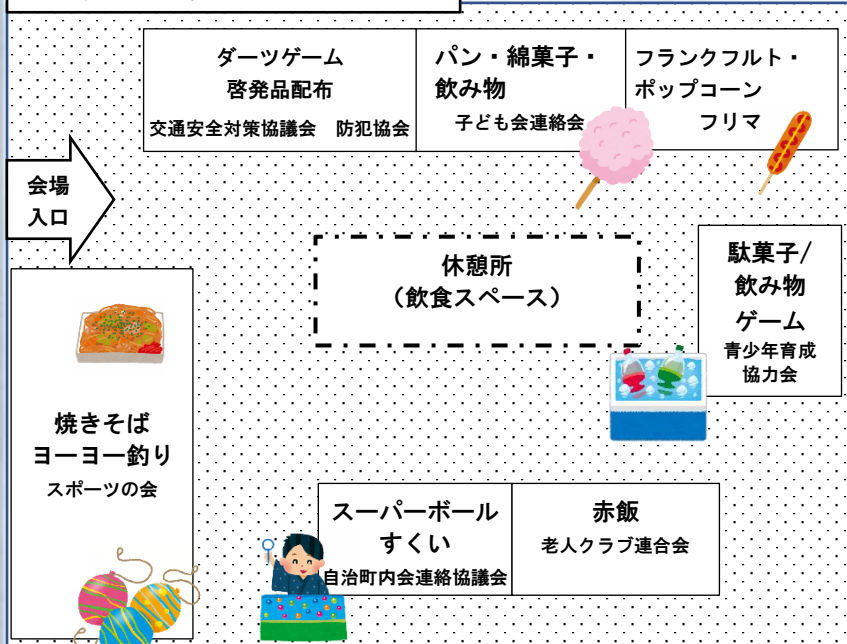

模擬店会場 1(本館第2駐車)