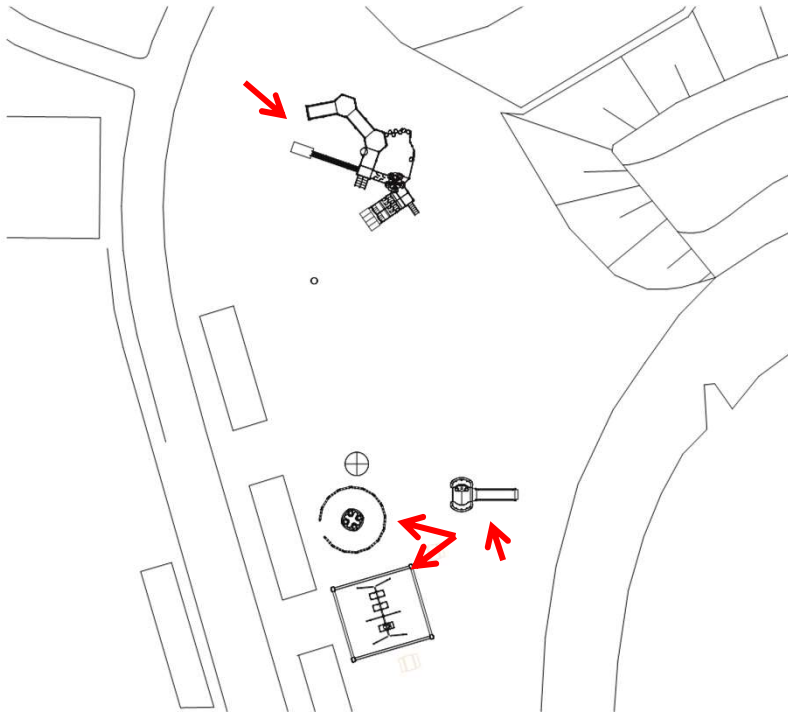

西浜公園

R1西浜公園滑り台修繕

単費

施工前

施工後

施工前

施工後

秋葉台公園

R2 西方公園他2公園遊具改修工事

施工前

施工後

単費

大道東公園

R 2 西方公園他 2 公園遊具改修工事

施工前

施工後