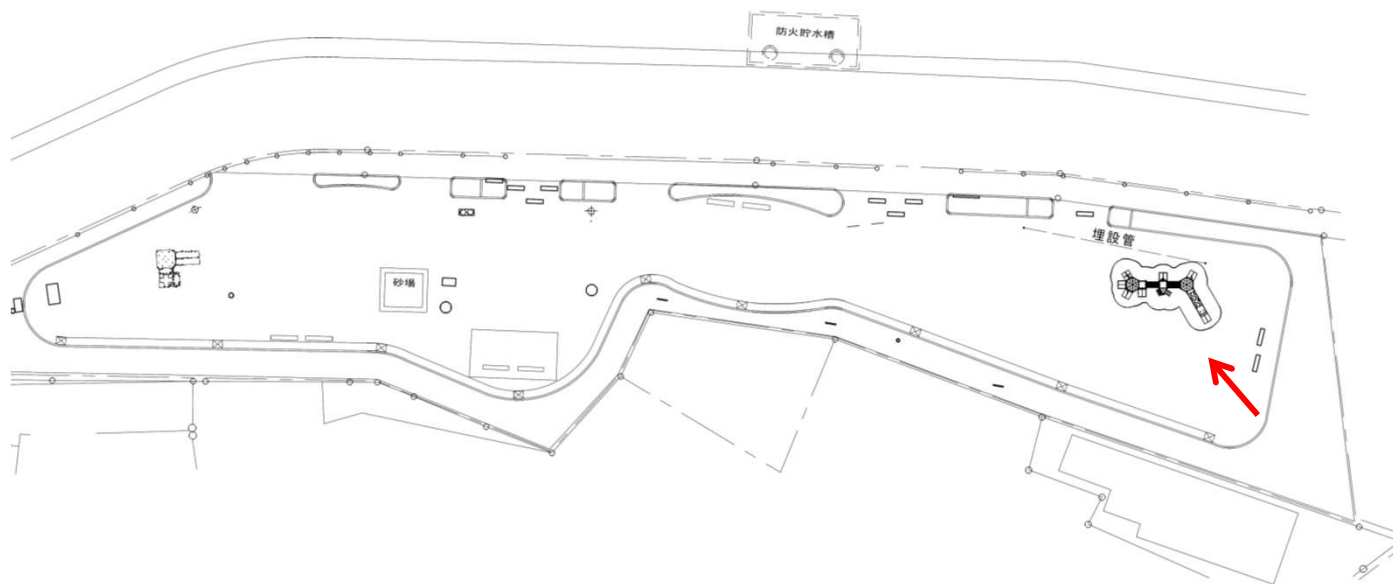

第二花立公園

H30 公園遊具改修工事（南部地区）

国費