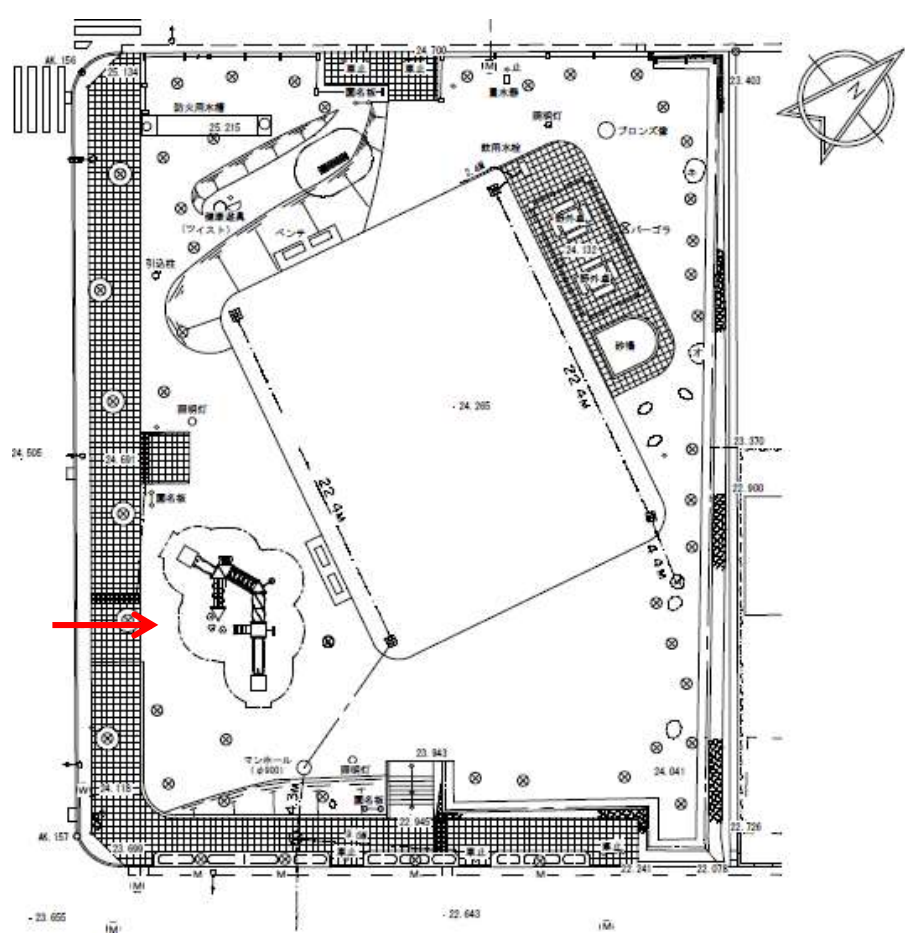

施工後

円行下原公園

H29 円行下原公園他 3 公園遊具改修工事

国費