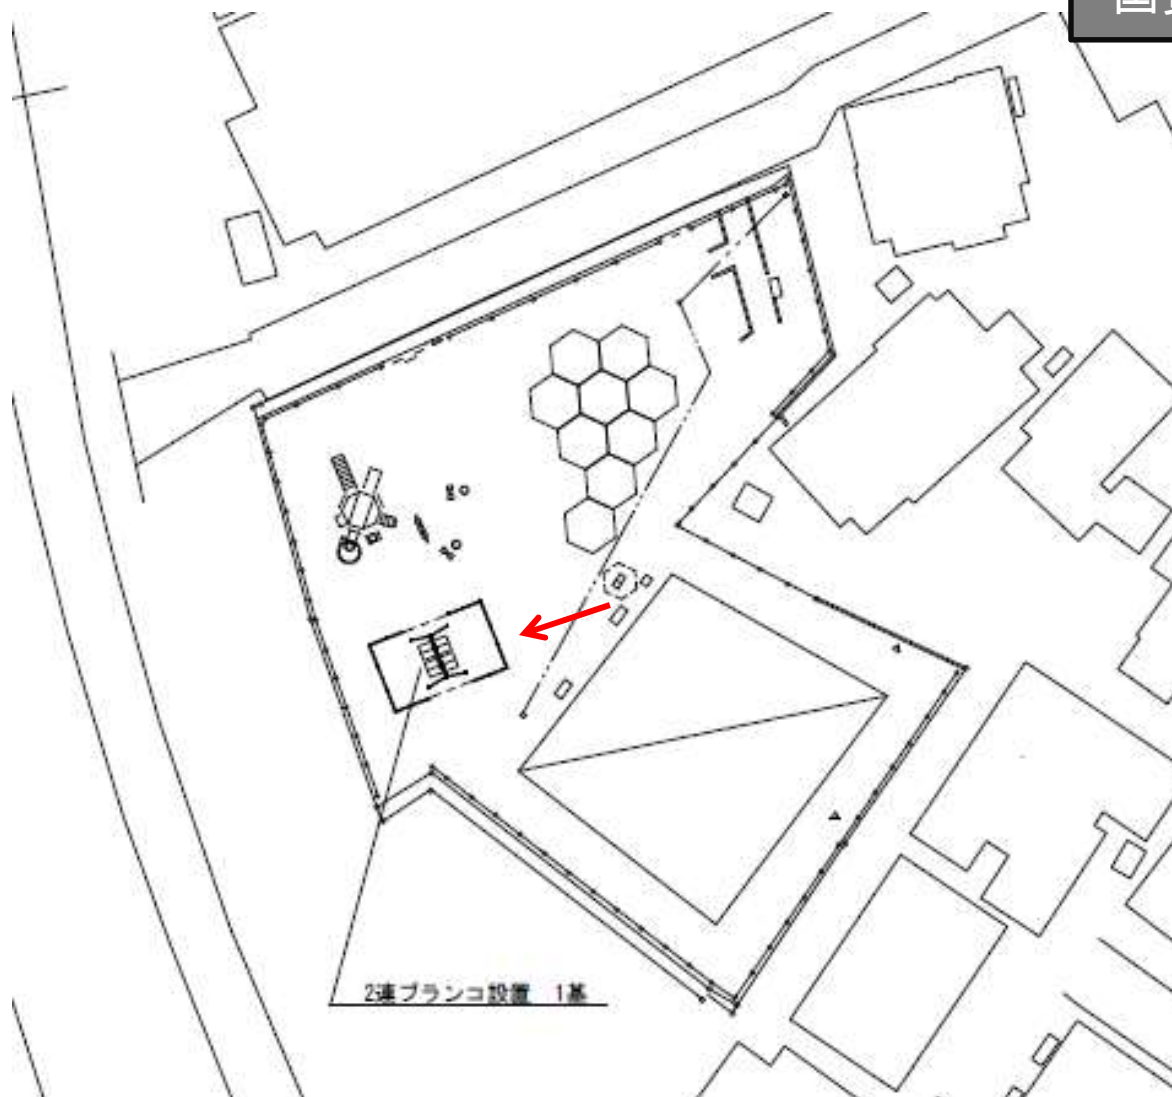

施工後

錦公園

H28 六会駅前公園他4公園遊具改修工事

国費

施工前