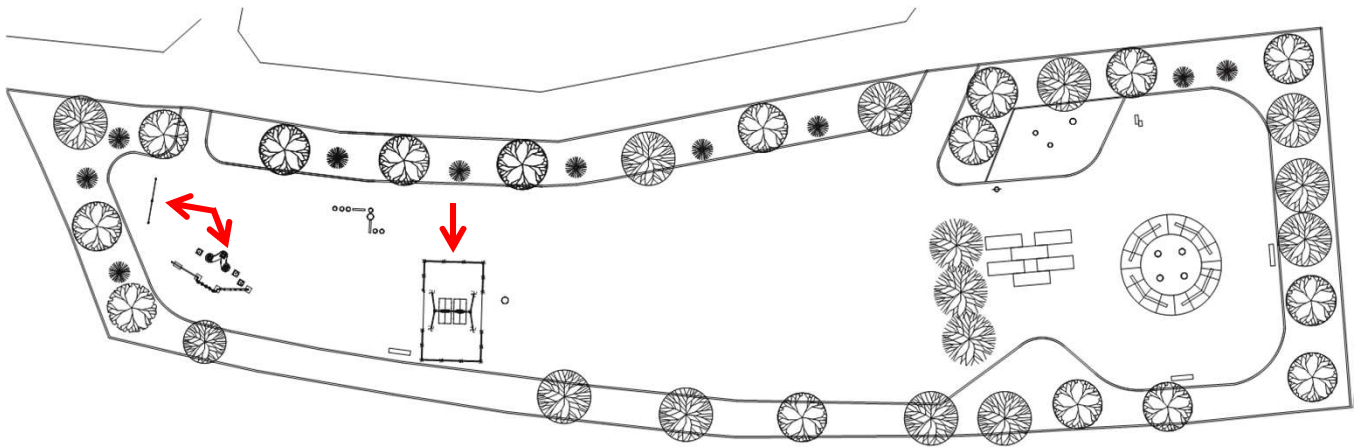

西浜公園

R1西浜公園滑り台修繕

単費

施工前

施工後

施工前

施工後

秋葉台公園

R2 西方公園他2公園遊具改修工事

施工前

施工後

単費

大道東公園

R 2 西方公園他 2 公園遊具改修工事

施工前

施工後