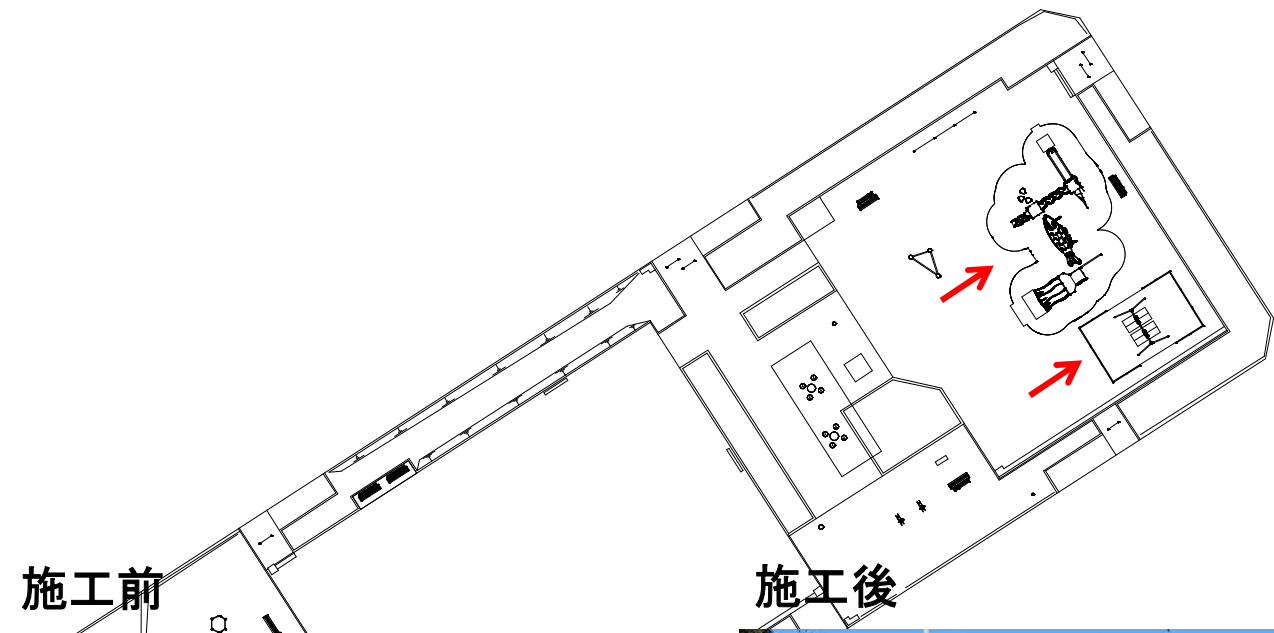

唐池公園

R1 唐池公園他 7 公園遊具改修工事

国費