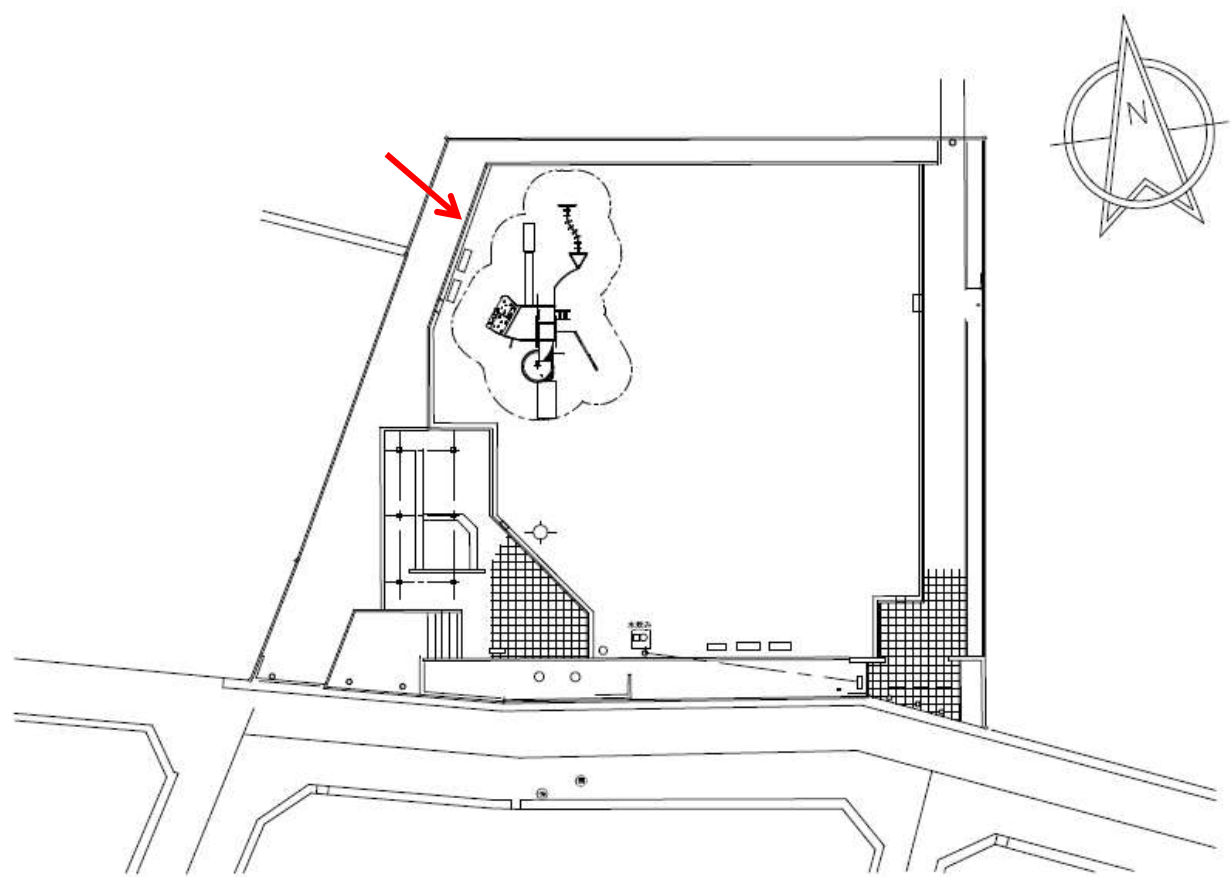

施工後

円行下原公園

H29 円行下原公園他 3 公園遊具改修工事

国費

施工前

施工後

善行北唐池公園 H29 円行下原公園他3公園遊具改修工事

国費