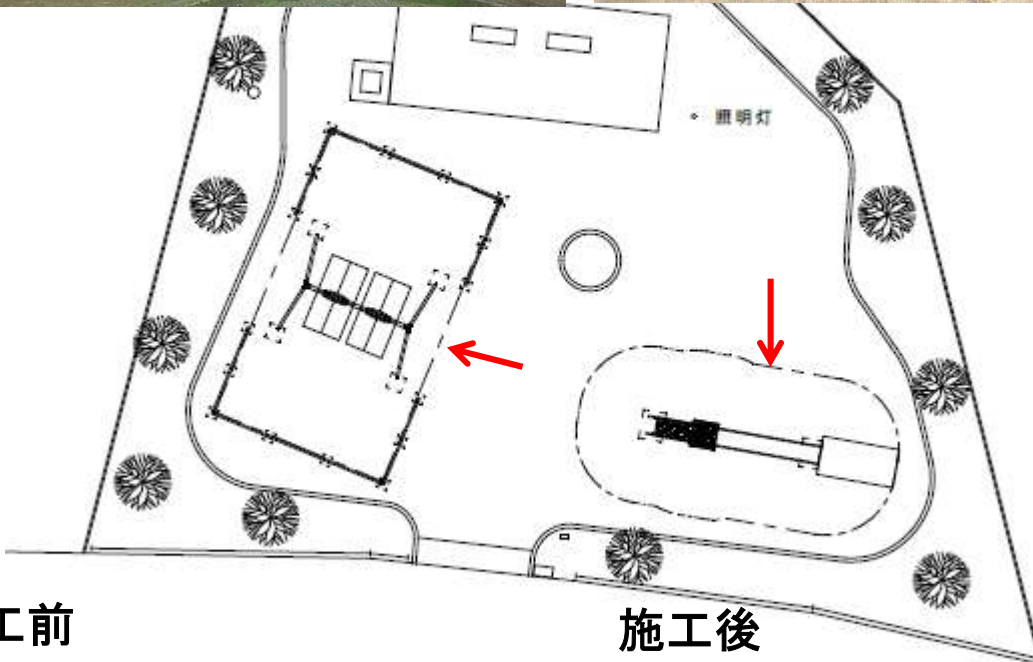

施工後

施工前

施工後

御所ヶ谷公園

H29 円行下原公園他 3 公園遊具改修工事

単費

施工前

施工後