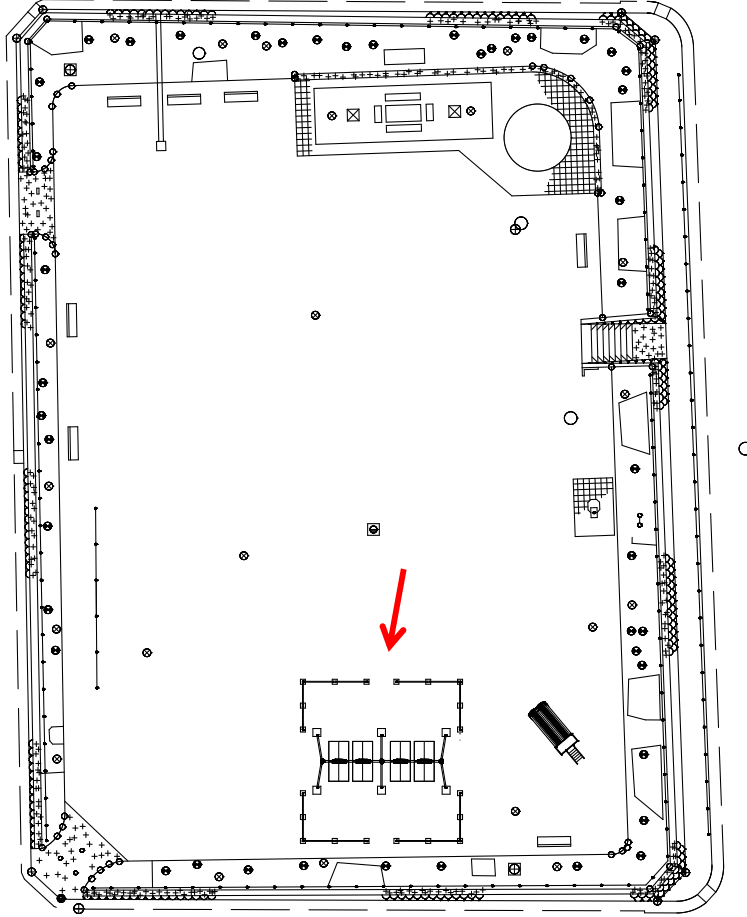

若尾山公園

R1

唐池公園他7公園遊具改修工事

単費