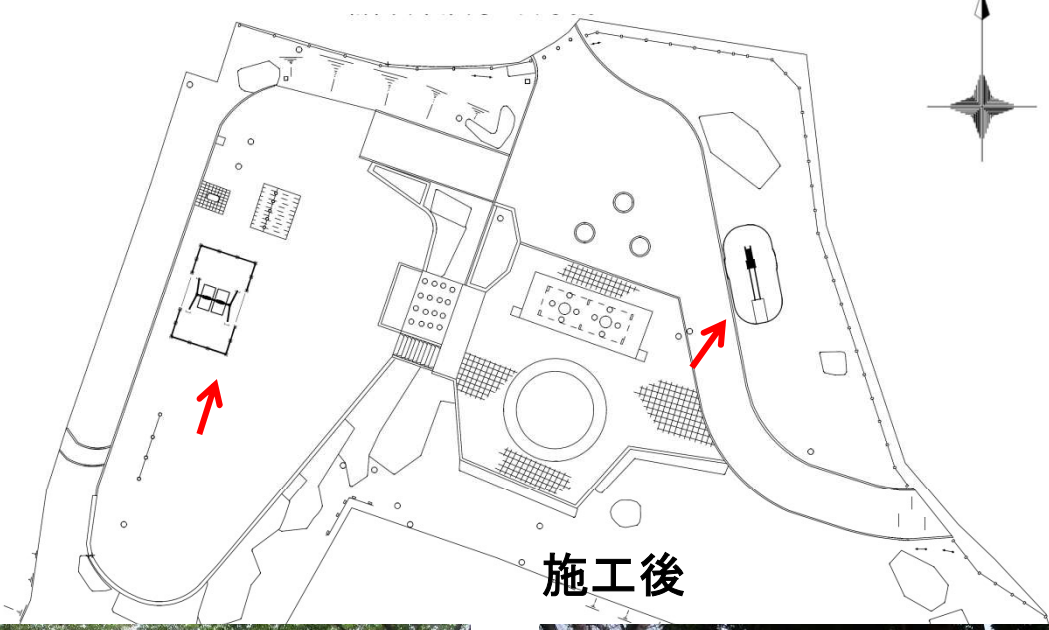

施工後

施工前

施工後

澁沢公園

H30 公園遊具改修工事（北部地区）

国費

施工前

施工後

施工前

施工後

湘南台公園

H30 公園遊具改修工事（北部地区）

単費

施工後

施工前

唐池公園