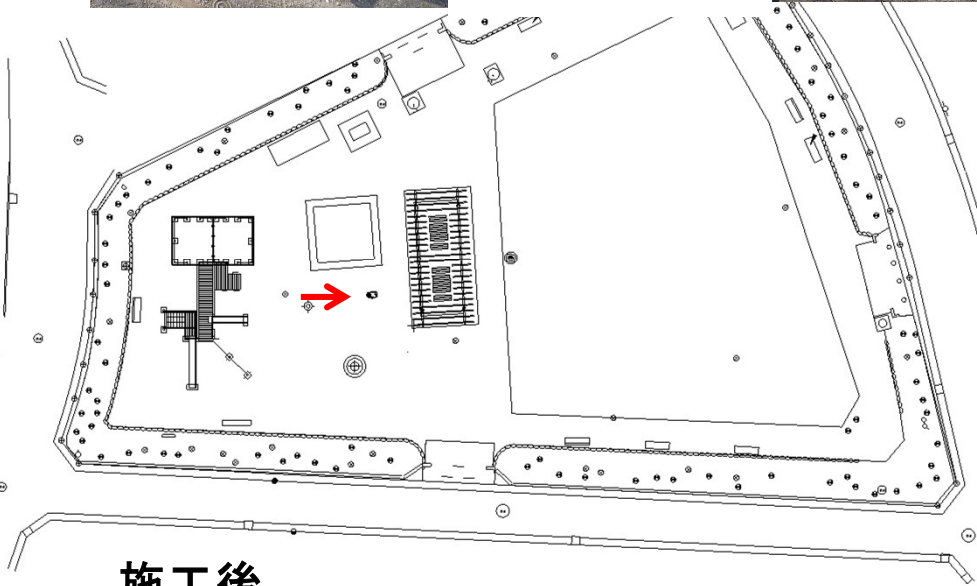

R2 西方公園他2公園遊具改修工事

施工前

施工後

単費

大道東公園

R 2 西方公園他 2 公園遊具改修工事

施工前

施工後