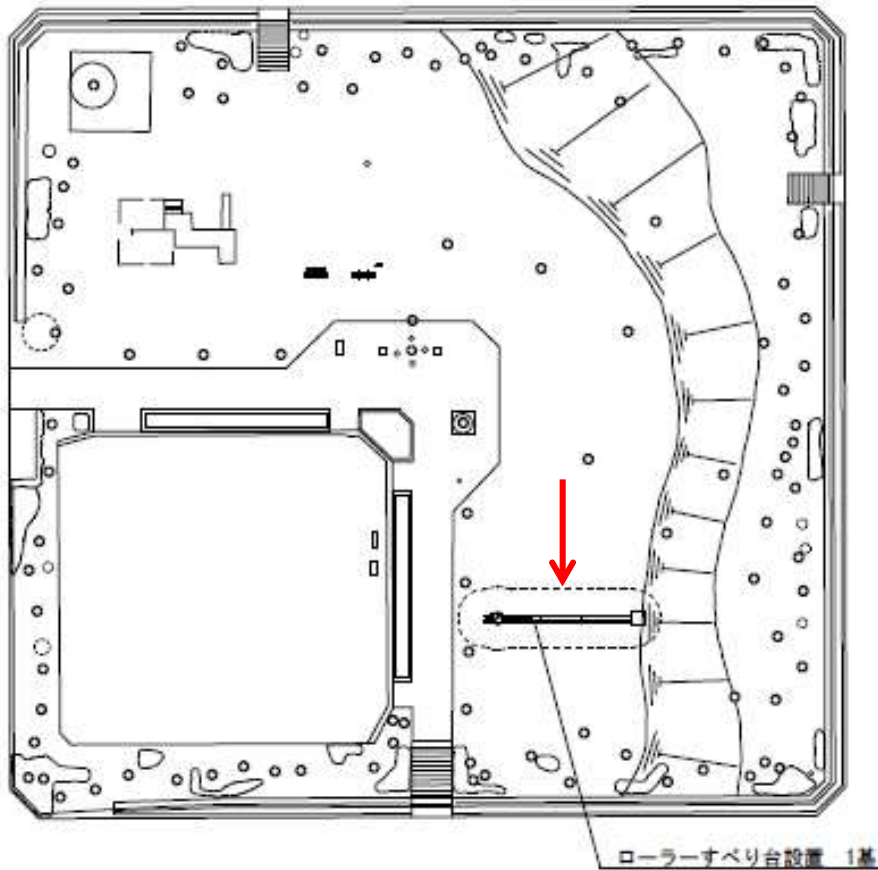

六会駅前公園

H28 六会駅前公園他4公園遊具改修工事

国費

施工前

施工後

桐谷公園

H28 六会駅前公園他 4 公園遊具改修工事

国費