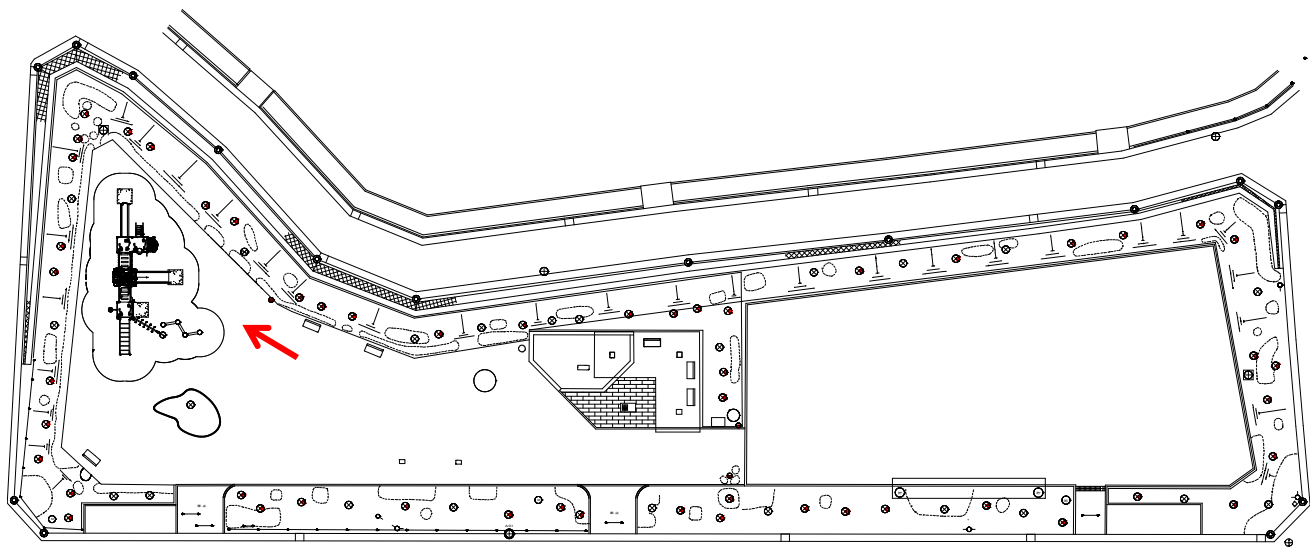

東山田公園

R1 唐池公園他7公園遊具改修工事

国費