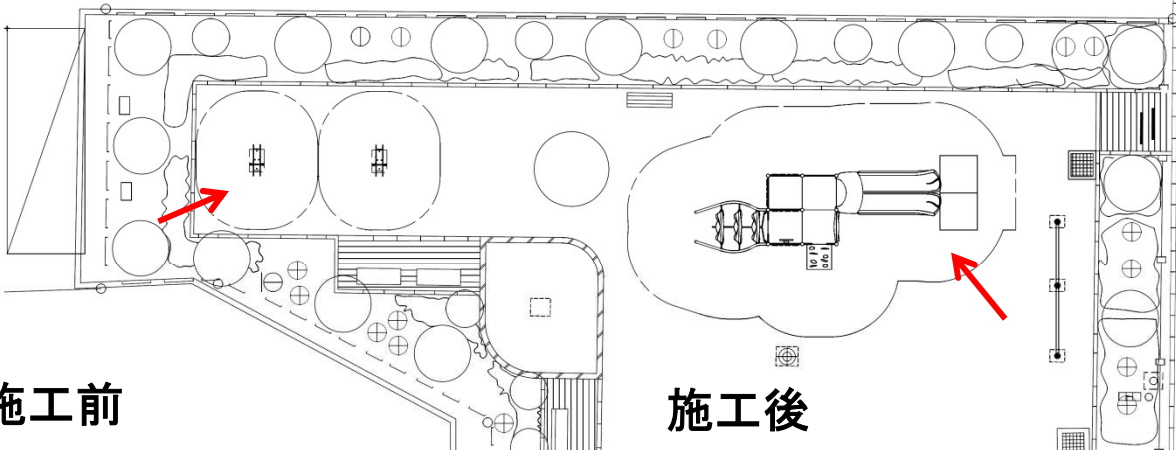

H30 公園遊具改修工事（南部地区）

国費

施工前

施工後

羽鳥うちこし公園

H30 公園遊具改修工事（北部地区）

国費

施工前