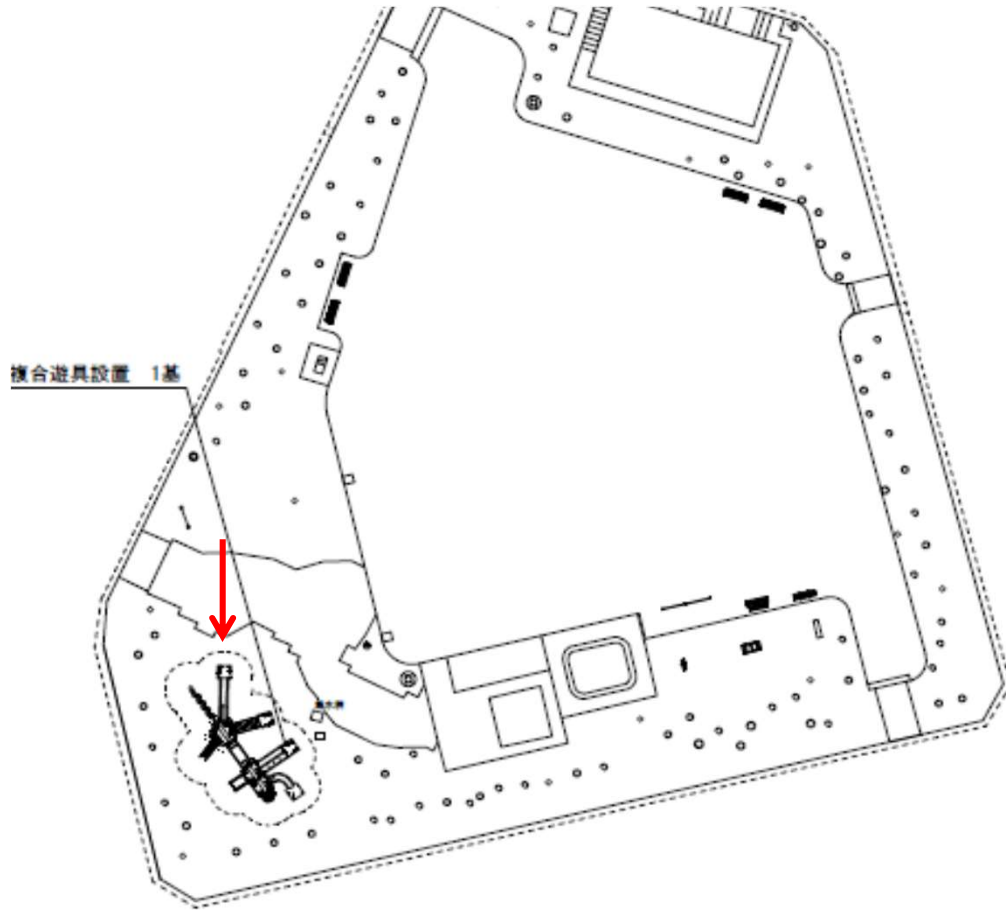

六会駅前公園

H28 六会駅前公園他4公園遊具改修工事

国費

施工前

施工後

桐谷公園

H28 六会駅前公園他 4 公園遊具改修工事

国費