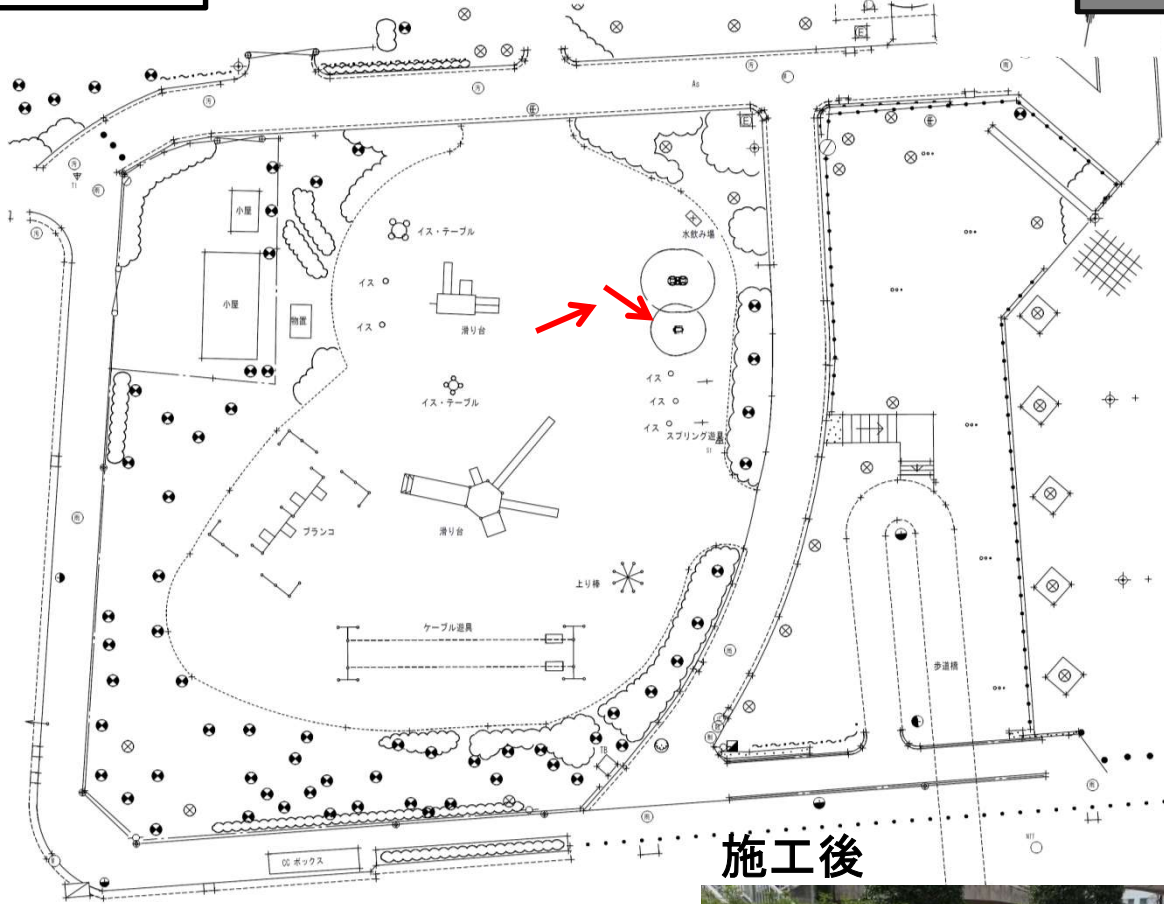

施工前

施工後

湘南台公園

H30 公園遊具改修工事（北部地区）

単費

施工後

施工前

唐池公園