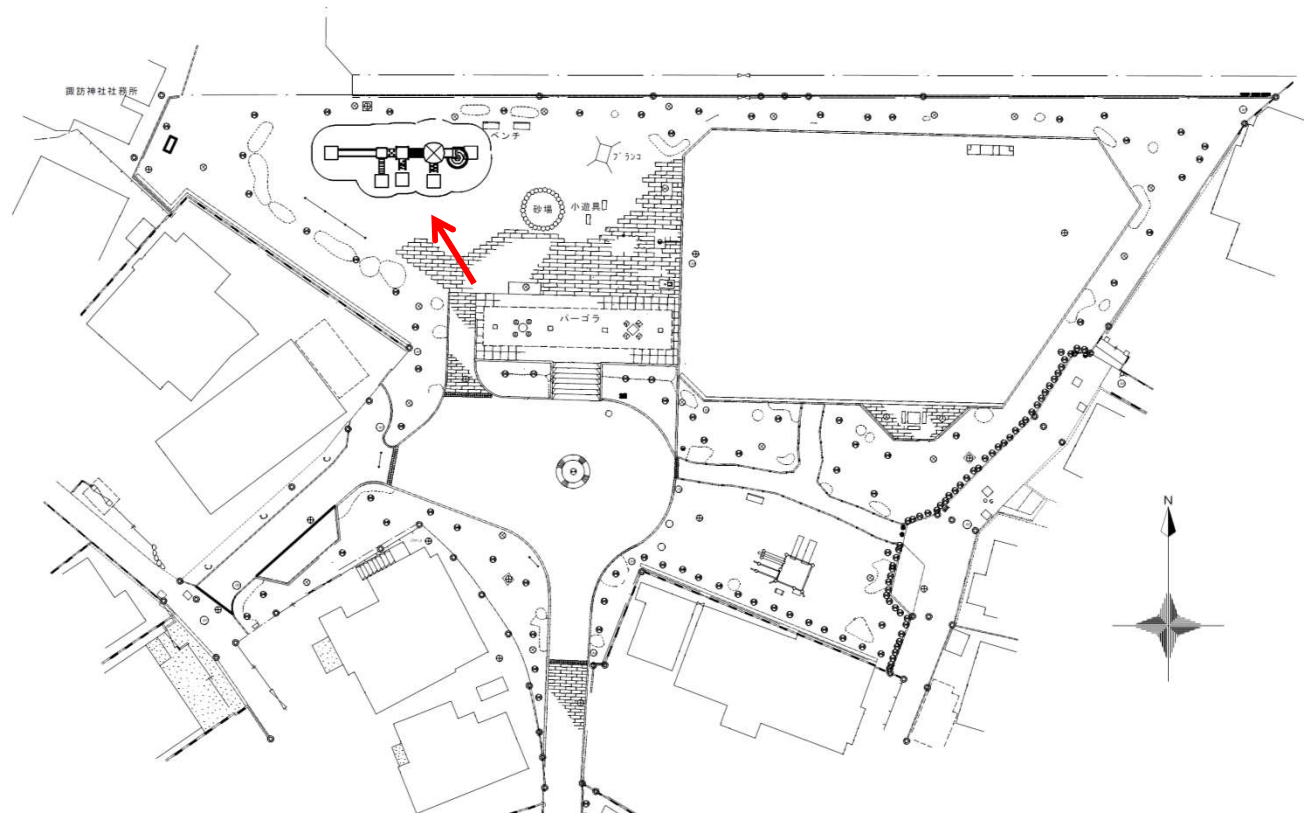

施工前

施工後

下諏訪公園

H30 公園遊具改修工事（南部地区）

国費

施工前

施工後

第二花立公園