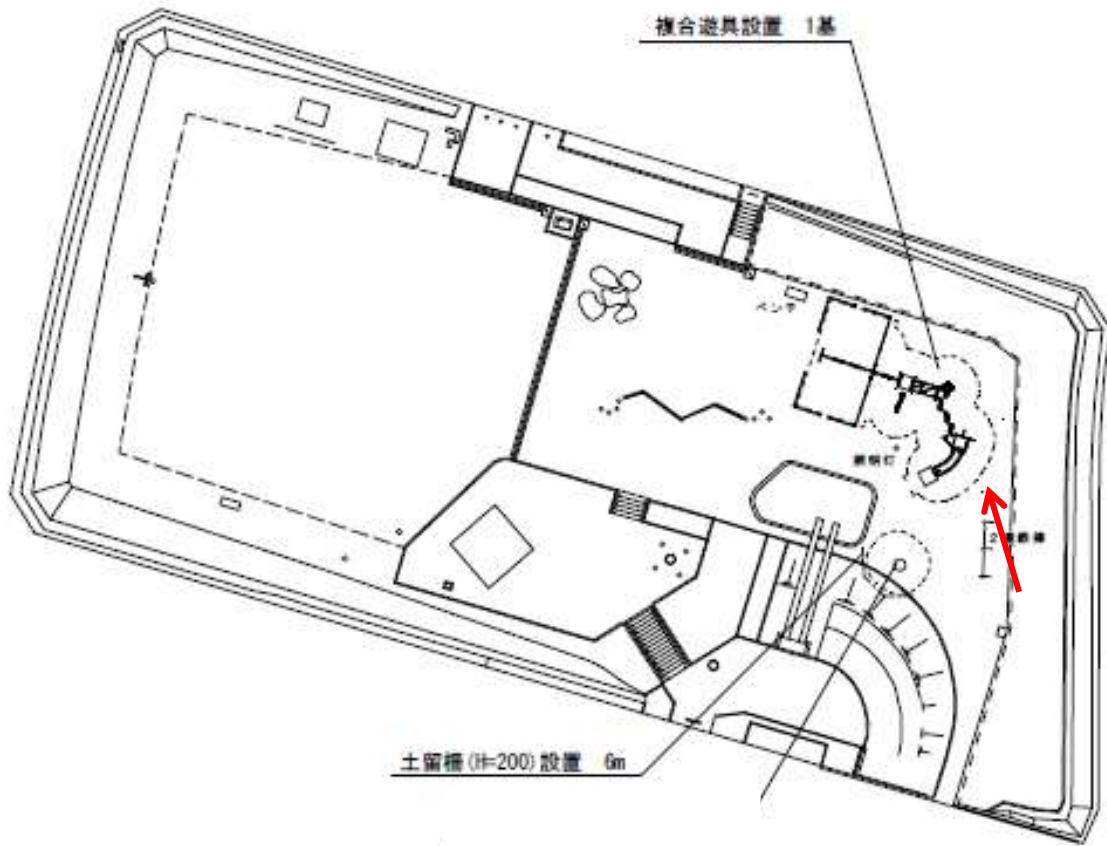

大鋸丸山公園

H28 六会駅前公園他4公園遊具改修工事

国費