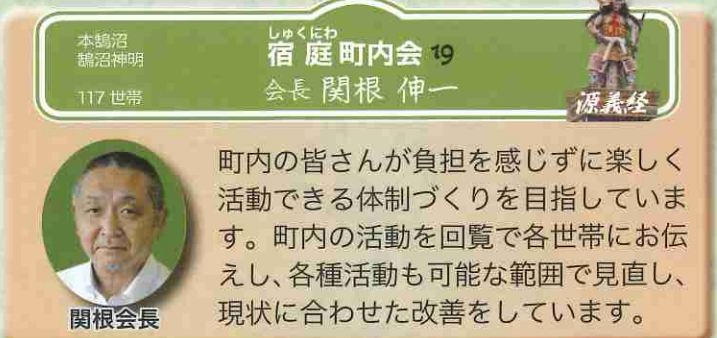

小さな町内会で高齢化や役員の担い手不足などが課題ですが、次の時代へ引き継ぐため“絆”を大事に取り組んでいます。

鵜沼桜が岡 本鵜沼 650 世帯
なかひがし 仲東町内会 27
会長 上田 成一
浦島太郎

皇大神宮の夏祭りが今年も久々に行われ、人形山車とともに、町内巡行の山車も華やかに行われました。

本鵜沼 320 世帯
かりた 荻田町内会 6
会長 関根 泰幸
徳川家康

子供から大人までみんなが集まり、楽しく協力しあう町内会活動に努めています。

鵜沼桜が岡 本鵜沼 1,745 世帯
はら 原町内会 31
会長 雨宮 昭司
日本武尊

町内会のビジョンである「隣・近所顔の見える街づくり」を目指し「安全で安心して住める街」「健康で楽しく暮らせる町」の構築に努めていきたい。

本鵜沼 鵜沼神明 117 世帯
しゅくにわ 宿庭町内会 19
会長 関根 伸一
源義経

町内の皆さんが負担を感じずに楽しく活動できる体制づくりを目指しています。町内の活動を回覧で各世帯にお伝えし、各種活動も可能な範囲で見直し、現状に合わせた改善をしています。