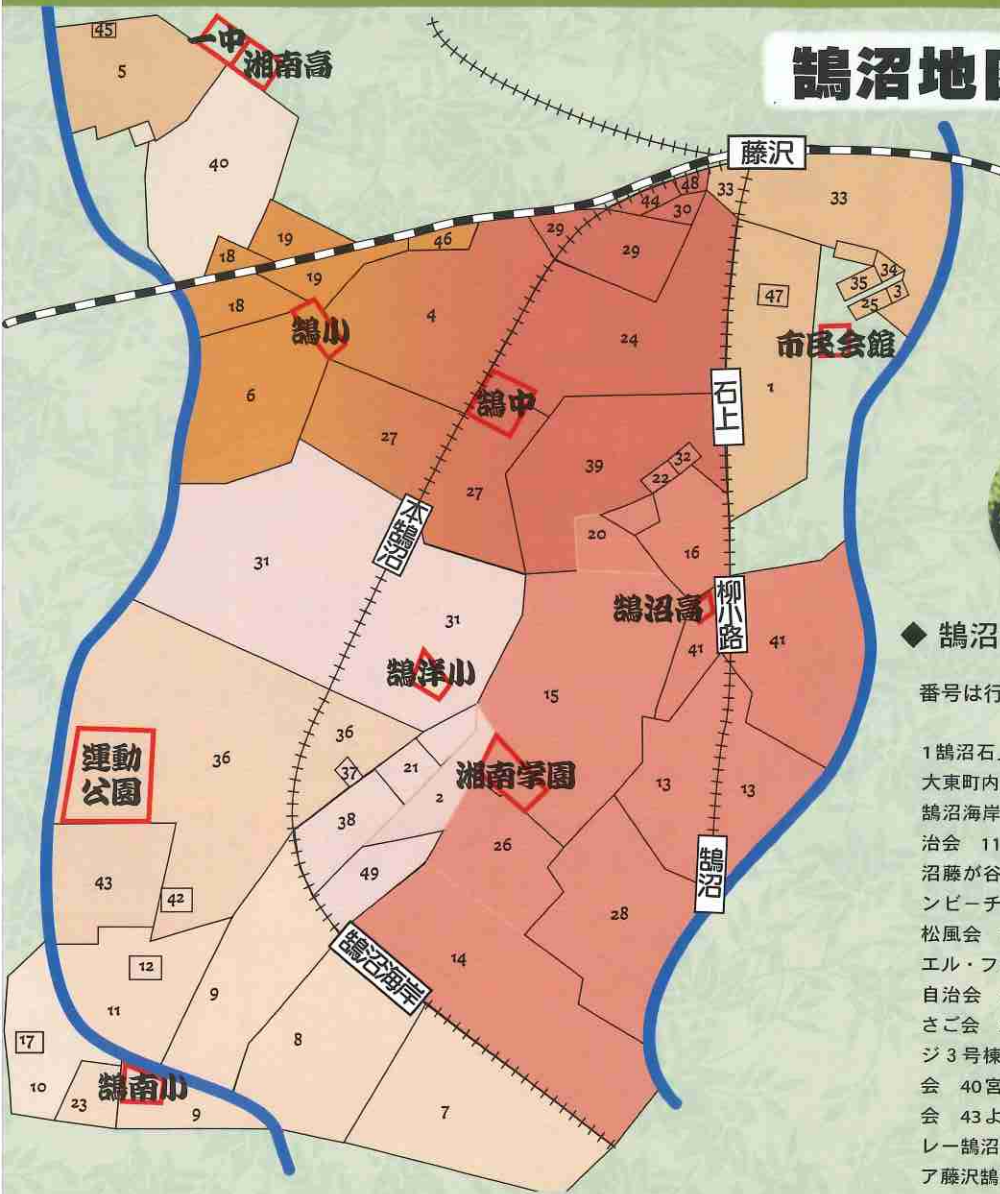

鵜沼自治連だより

発行/鵜沼地区町内会自治会連合会
発行人/石井 博之
事務局/鵜沼海岸 2丁目 10-34
鵜沼市民センター内
Tel.33-2001・FAX 33-2203

鵜沼自治連は鵜沼地区の町内会・自治会の横のつながりです 防災を核として地域生活の向上を図っています

鵜沼地区の町内会・自治会 2023年度

地域防災力の向上には、町内会・自治会間の連携、協力と情報交換等を図ることが不可欠であります。

鵜沼地区町内会自治会連合会
会長 石井 博之
(鵜沼橋町内会)

◆ 鵜沼地区の町内会・自治会図対応名称一覧
色分けは避難所別。番号なしは自治連未加入。
番号は行政の便宜上のもので、掲載を見送った団体もあります。

- 1 鵜沼石上町内会 2 一照会町内会 3 東急ドエルオークス自治会 4 大東町内会 5 上村町内会 6 荻田町内会 7 鵜沼海岸1丁目自治会 8 鵜沼海岸2丁目自治会 9 鵜沼海岸中央町内会 10 鵜沼海岸4丁目自治会 11 鵜沼海岸5丁目町内会 12 鵜沼パークハウス管理組合 13 鵜沼藤が谷会 14 鵜沼みどり会 15 五友会 16 鵜沼桜小路睦会 17 サンビーチ鵜沼自治会 18 清水町内会 19 宿庭町内会 20 春生会 21 松風会 22 新樹会 23 青松自治会 24 鵜沼橋町内会 25 藤沢東急ドエル・フェニックス自治会 26 東鵜睦会 27 仲東町内会 28 ニコニコ自治会 29 花沢町内会 30 花沢町一丁目町内会 31 原町内会 32 ひさご会 33 日の出町自治会 34 藤沢ビレジ2号棟自治会 35 藤沢ビレジ3号棟自治会 36 堀川郷友会 37 松榎会 38 松浪会 39 南橋町内会 40 宮之前町内会 41 柳小路町内会 42 ユアサハイム鵜沼海岸自治会 43 よつば会 44 ライオンズマンション藤沢鵜沼自治会 45 シャトラー鵜沼自治会 46 藤沢パーク・ホームズ自治会 47 アーバンスクエア藤沢鵜沼自治会 48 クリオ藤沢鵜沼老番館自治会 49 木会