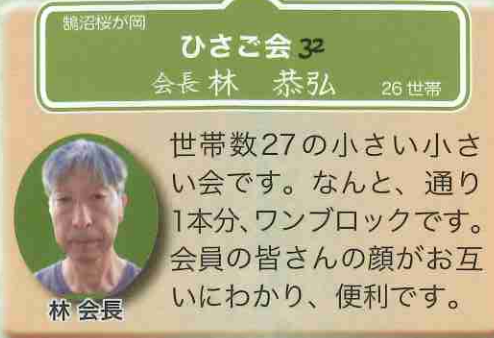

鵜沼桜が岡 ひさご会 32
会長 林 恭弘 26 世帯

世帯数27の小さい小さい会です。なんと、通り1本分、ワンブロックです。会員の皆さんの顔がお互いにわかり、便利です。