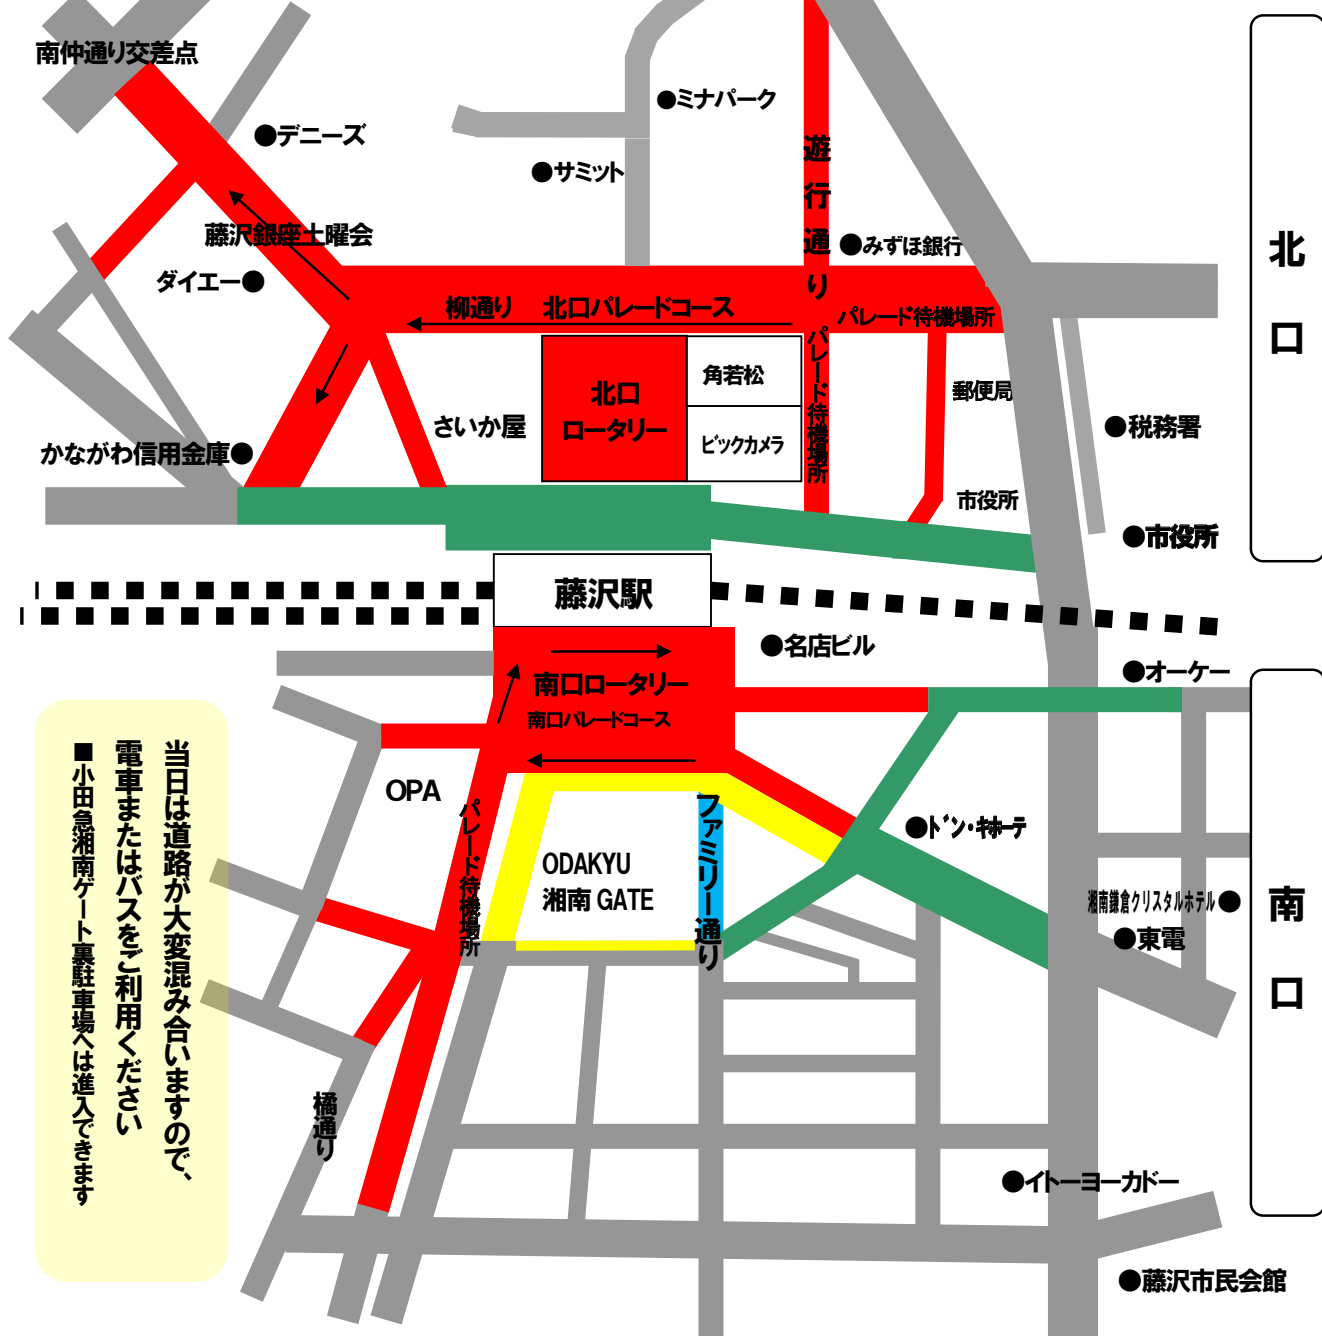

藤沢市民まつり交通規制

交通規制予定

南口 9:00~13:30頃

(一部 8:00~18:00)

北口 11:00~16:30頃

2023年

9月24日(日)

藤沢市民まつり実行委員会

TEL 070-7633-0955

当日は道路が大変混み合いますので、
電車またはバスをご利用ください。
■小田急湘南ゲート裏駐車場は進入できません

- 車両通行止(まつり関係許可車両除く)
- 車両通行止(路線バス・タクシー・まつり関係許可車両を除く)
- 車両通行止(路線バス・まつり関係許可車両を除く)
- 車両通行止(まつり関係許可車両除く)8:00~18:00