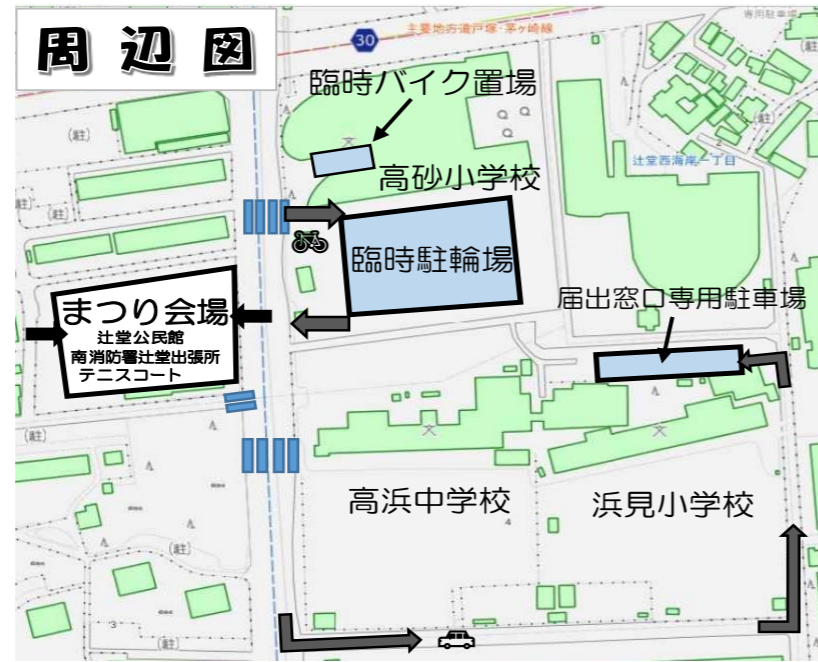

臨時駐輪場・バイク置場について

駐車場はございませんので、お車でのご来場はできません。

※道路を横断する場合は、必ず横断歩道をご利用ください。

- ・駐輪場は高砂小学校のグラウンドをご利用ください。
- ・バイク置場は高砂小学校の中庭をご利用ください。
- ・駐輪場・バイク置場では、係員の指示に従ってください。

※ 届出窓口専用駐車場は
辻堂市民センター窓口に用事がある方と
障がいのある方専用です。
駐車場では、係員の指示に従ってください。

アクセス

住所：藤沢市辻堂西海岸2丁目1番17号

交通：辻堂駅南口より辻堂団地行き「高砂小学校前」下車

藤沢駅北口より辻堂団地行き「高砂小学校前」下車

電話番号：0466-34-9151

お願い

- ・公民館敷地内は禁煙です。
- ・SDGs 実践中です。ゴミについてはゴミステーションで分別して捨ててください。
- ・エコバッグをご持参ください。
- ・荒天時の開催につきましては、辻堂公民館のホームページか、お電話にてご確認ください。

福祉バザー

日時 11月2日(土)
10:00~14:00

会場 辻堂公民館2階 体育室

主催 辻堂地区社会福祉協議会

※くわしくは辻堂ドットコムをご覧ください。

辻堂公民館
ホームページ

辻堂ドットコム

第47回

辻堂公民館まつり

～出会いふれあい潮風のまち～

開催日：2024年11月9日(土)、10日(日)

時間：10:00～15:00

会場：辻堂公民館(辻堂市民センター)

南消防署辻堂出張所

アクセス・駐輪場
については裏面へ

辻堂公民館まつりは
企画が目白押し！