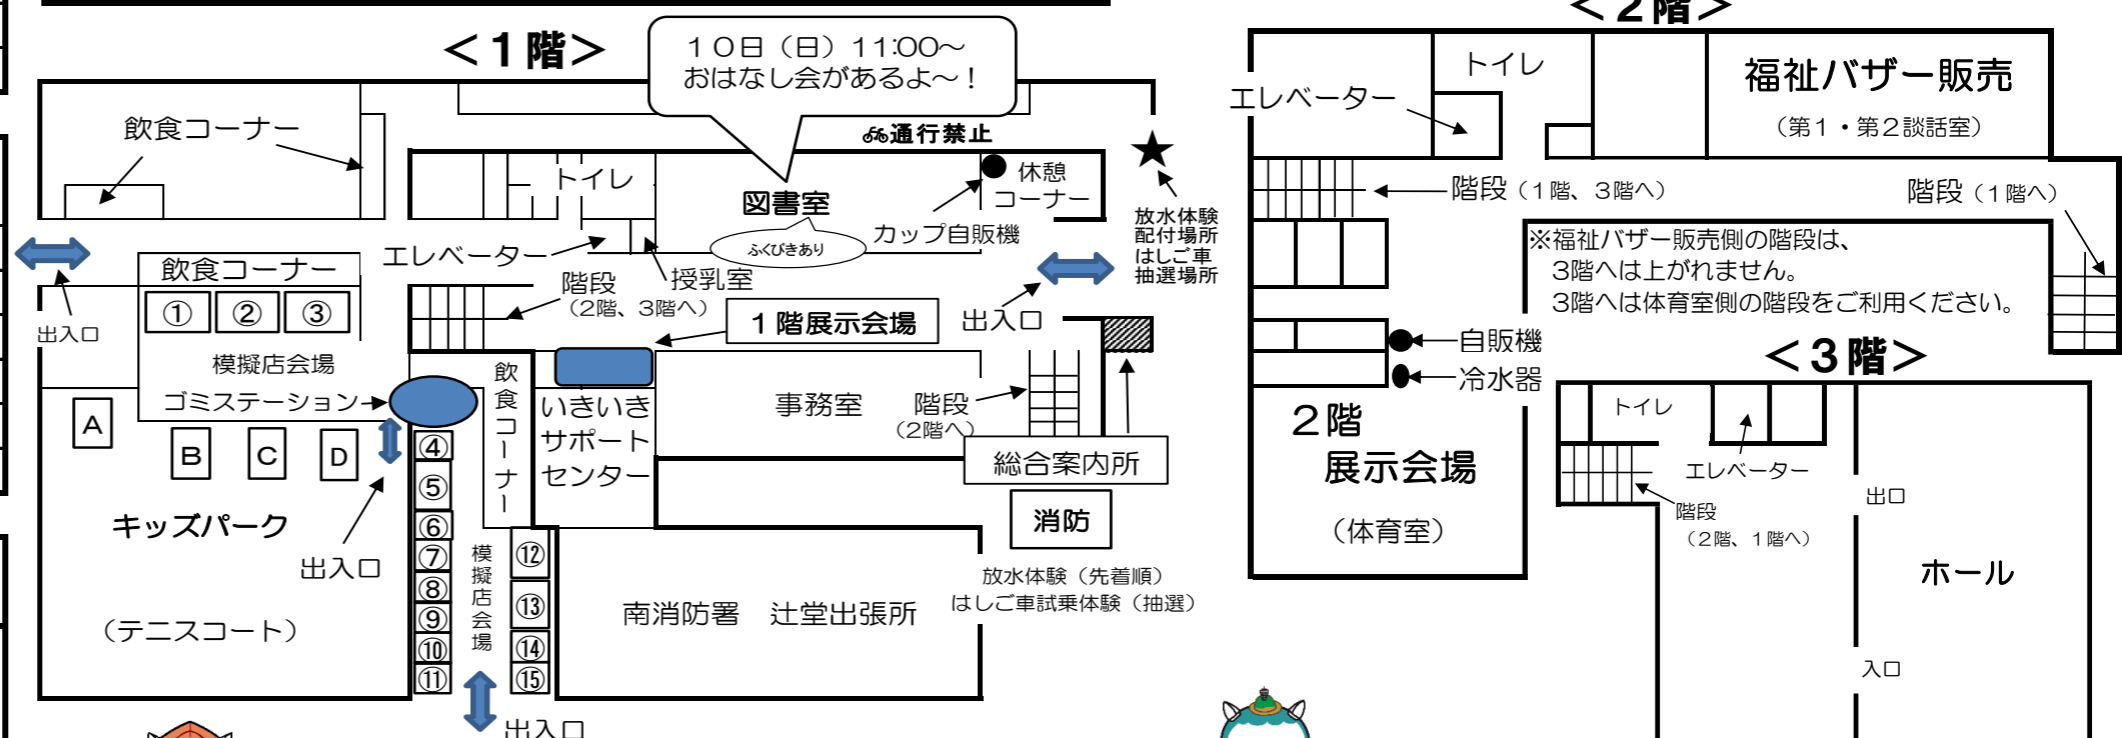

1階展示会場・図書室 2階体育室 作品展示・団体活動報告

会場	展示団体・サークル	ブース内容
1階展示	西南部障がい地域相談支援センターつむぎ 辻堂東・西いきいきサポートセンター	車いすポッチャの体験とフットケア相談会
1階図書室	10日11:00~11:30 辻堂ポケット (おはなし会)	・三びきのやぎのがらがらどん ・わゴムはどのくらいのびるかしら ・ひぐまのあき 他、手あそびなど
2階体育室	縫の会	パッチワーク作品の展示・販売
	湘南海浜植物育成会	活動紹介の展示・苗と種の販売
	折り紙サークル	折り紙作品の展示
	潮風	子どもの書道作品の展示・体験コーナー
	辻堂楽書会	書道作品の展示
	辻堂写真クラブ	写真の展示
	辻堂文化九条の会	資料および作品の展示・販売
	辻堂わんぱくサークル・クレヨンサークル	子どもの油彩、水彩画作品の展示
	シーサイド写真クラブ	写真の展示
	絵手紙イルカの会	絵手紙作品の展示
	なないろの会	油絵および水彩画の展示
	湘南水彩サークル	水彩画の展示
	着付けむらさき会	花嫁衣裳の展示
	たかすな保育園	園紹介・園児の作品展示
	医療法人長谷川会湘南ホスピタル	健康測定・体験コーナー
辻堂まちづくり会議	活動紹介の展示	
辻堂地区生活環境協議会	ごみクイズ 他	
辻堂地区防災協議会	防災クイズ 他	
辻堂地区交通安全対策協議会	交通安全クイズ 他	

3階ホール ホール発表

11月9日(土)		
発表時間	発表サークル	発表内容
10:15~	レイビヴァビヴァ/レイビヴァビヴァキッズ	フラダンス、子どものフラダンス
10:35~	遊謡会	謡曲
10:55~	手話サークルともしび	手話パフォーマンス
11:20~	浜見コーラス	女声コーラス
11:45~	オルオルフォア	子どものフラダンス
12:00~		休憩
13:00~	ウクレレ倶楽部レファ・ウクレレ	ウクレレ演奏
13:24~	ブルーウェーブ湘南	ハーモニカ演奏
13:48~	POPPLES/POPPLES+	子どものチアリーディング
14:12~	湘南ソレイユ	マンドリンとギターの演奏
14:36~	モアナ/ハイビスカス/ナニマウ/ルアナ	フラダンス
11月10日(日)		
発表時間	発表サークル	発表内容
10:10~	リトルファンキッズ東海岸/ファンキッズ東海岸/ファンキッズ西海岸	子どものヒップホップダンス
10:50~	辻堂太極拳クラブ	太極拳の演武
11:20~	スマイリーぷらす	子どもの新体操
12:00~		休憩
13:00~	E.C kids dance	子どものダンスパフォーマンス
13:40~	辻堂民踊サークルさくら貝	民踊
14:10~	朗読ABC	朗読

限定イベント②

津波避難ビル見学ツアー
津波避難ビルである辻堂公民館の屋上へ登ろう!
日時:11月9日,10日 13:00~13:30 14:00~14:30
集合場所:総合案内所向い側スロープ前 協力:辻堂地区防災協議会

限定イベント③

自転車街頭点検
自転車のプロがあなたの自転車を点検します!
日時:11月9日 10:00~12:00 13:00~15:00
会場:臨時駐輪場(高砂小学校校庭) 出店:辻堂地区交通安全対策協議会

無料